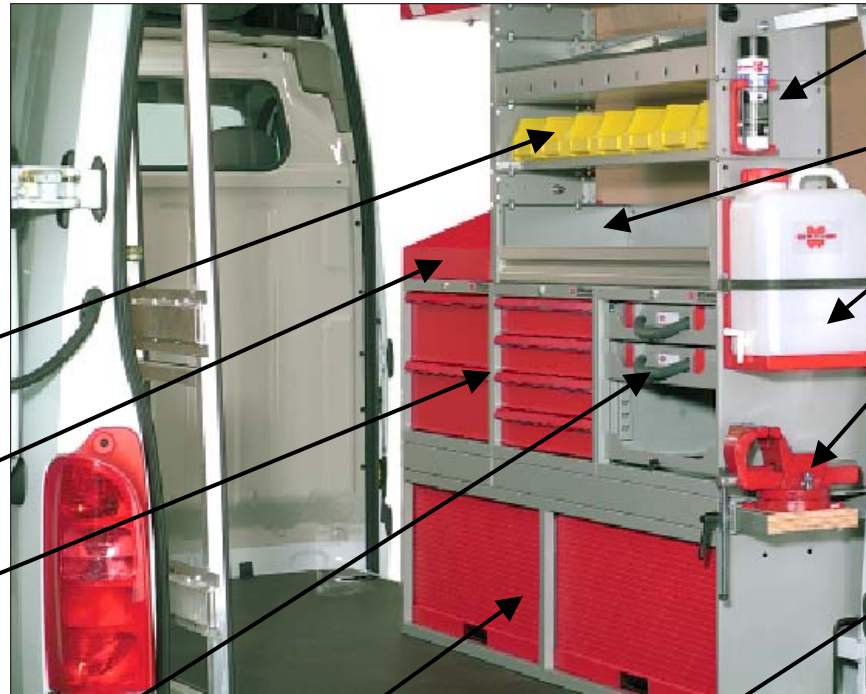

ORSY mobil
Járműberendezés

Palack-tartó

**Polc lebillenthető
peremmel**

Vizeskanna-tartó

Satu forgópaddal

**Rögzítőrács
hosszú eszközök,
csövek,
állványok, üveg-
táblák stb.
számára**

**Apróalkatrész-
tároló**

Irattartó

**Teljesen
kihúzható fiókok**

**Teljesen
kihúzható
(hordozható)
szerelőtáskák**

**Láda felgördíthető
ajtóval**

A TELESZKÓP SEGÍTSÉGVEL TELJESEN KIHÚZHATÓ FIÓKOK

FIÓKONKÉNTI TERHELHETŐSÉG:

80 Kg

**AZ ÖN SZEMÉLYES IGÉNYEIHEZ
ALKALMAZKODÓ MEGOLDÁST
KÍNÁLUNK!**

HELYSZÍNI BEÉPÍTÉS LEHETŐSÉGE!

ORSYmobil
Járműberendezés

**KITŰNŐ TÖRÉSTESZT EREDMÉNYEK
BIZONYÍTJÁK, HOGY A RENDSZER MEGFELEL A
LEGMAGASABB SZINTŰ ELVÁRÁSOKNAK IS!**

ORSY mobil
Járműberendezés

- LEGKÜLÖNFÉLEBB FELHASZNÁLÁSI TERÜLETEKRE!
- EGYEDI KIVITELEZÉS
- SZÁMOS KIEGÉSZÍTŐ ELEM: